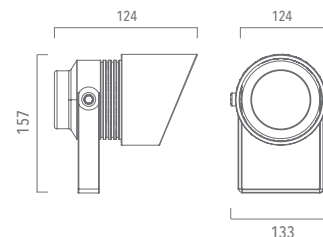

Slice L

L12 302A7 _

Descrizione tecnica

Apparecchio spot a LED orientabile da parete e/o con picchetto, completo di staffa, estremamente robusto, con protezione IP elevata, idoneo per illuminazione d'accento soft light da esterno e da interno. Questo dispositivo è munito di moduli LED integrati.

Corpo in alluminio pressofuso, completo di palpebra e ottica soft lens, viti in acciaio inossidabile AISI 304. Guarnizione in gomma di silicone che garantisce un'alta resistenza agli schizzi d'acqua. Verniciatura a polvere ad elevata resistenza agli agenti esterni.

Sorgente luminosa a LED COB di temperatura colore (Neutral White 4000K).

Altissimo coefficiente di resa cromatica >80CRI.

Alimentazione

Driver incluso.

Input voltage 220-240 V AC/50-60Hz

Temperatura -20° +40°

Durata 25000h / 25°

Installazione

Proiettore per esterni

Dimensioni (mm)

133 x 124 x 157

Colore

Bianco ☐ 1 Grigio ☐ 2 Grigio Scuro ☐ 4

IP65

Codice	Sorgente	Potenza	Flusso Luminoso	Temperatura	CRI	Ottiche	Colore
L12 302A7 1	LED COB	15 W	1200 lm	4000 K	>80	30°	Bianco
L12 302A7 2	LED COB	15 W	1200 lm	4000 K	>80	30°	Grigio
L12 302A7 4	LED COB	15 W	1200 lm	4000 K	>80	30°	Grigio Scuro

Accessori